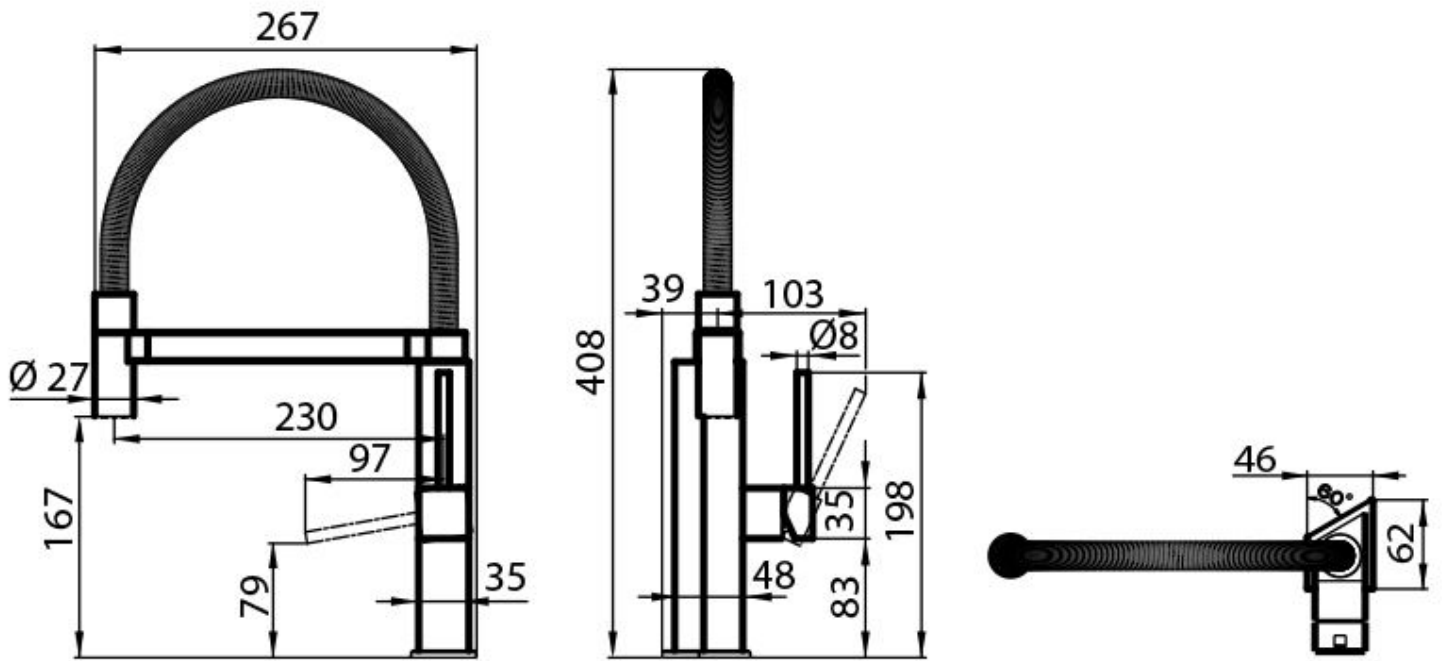

#### Base d'appui

ø62x46mm

#### Cartouche

À disques céramiques

Trou mitigeur  $\varnothing$ 35mm

---

Notes: Mitigeur conçu pour la série d'éviers GK.  
La base du mitigeur GK a une forme irrégulière.  
il est recommandé de vérifier les dimensions d'ensemble pour les faire correspondre aux autres éviers.

---

Épaisseur maximale du top 40 mm

---

## DESSINS TECHNIQUES